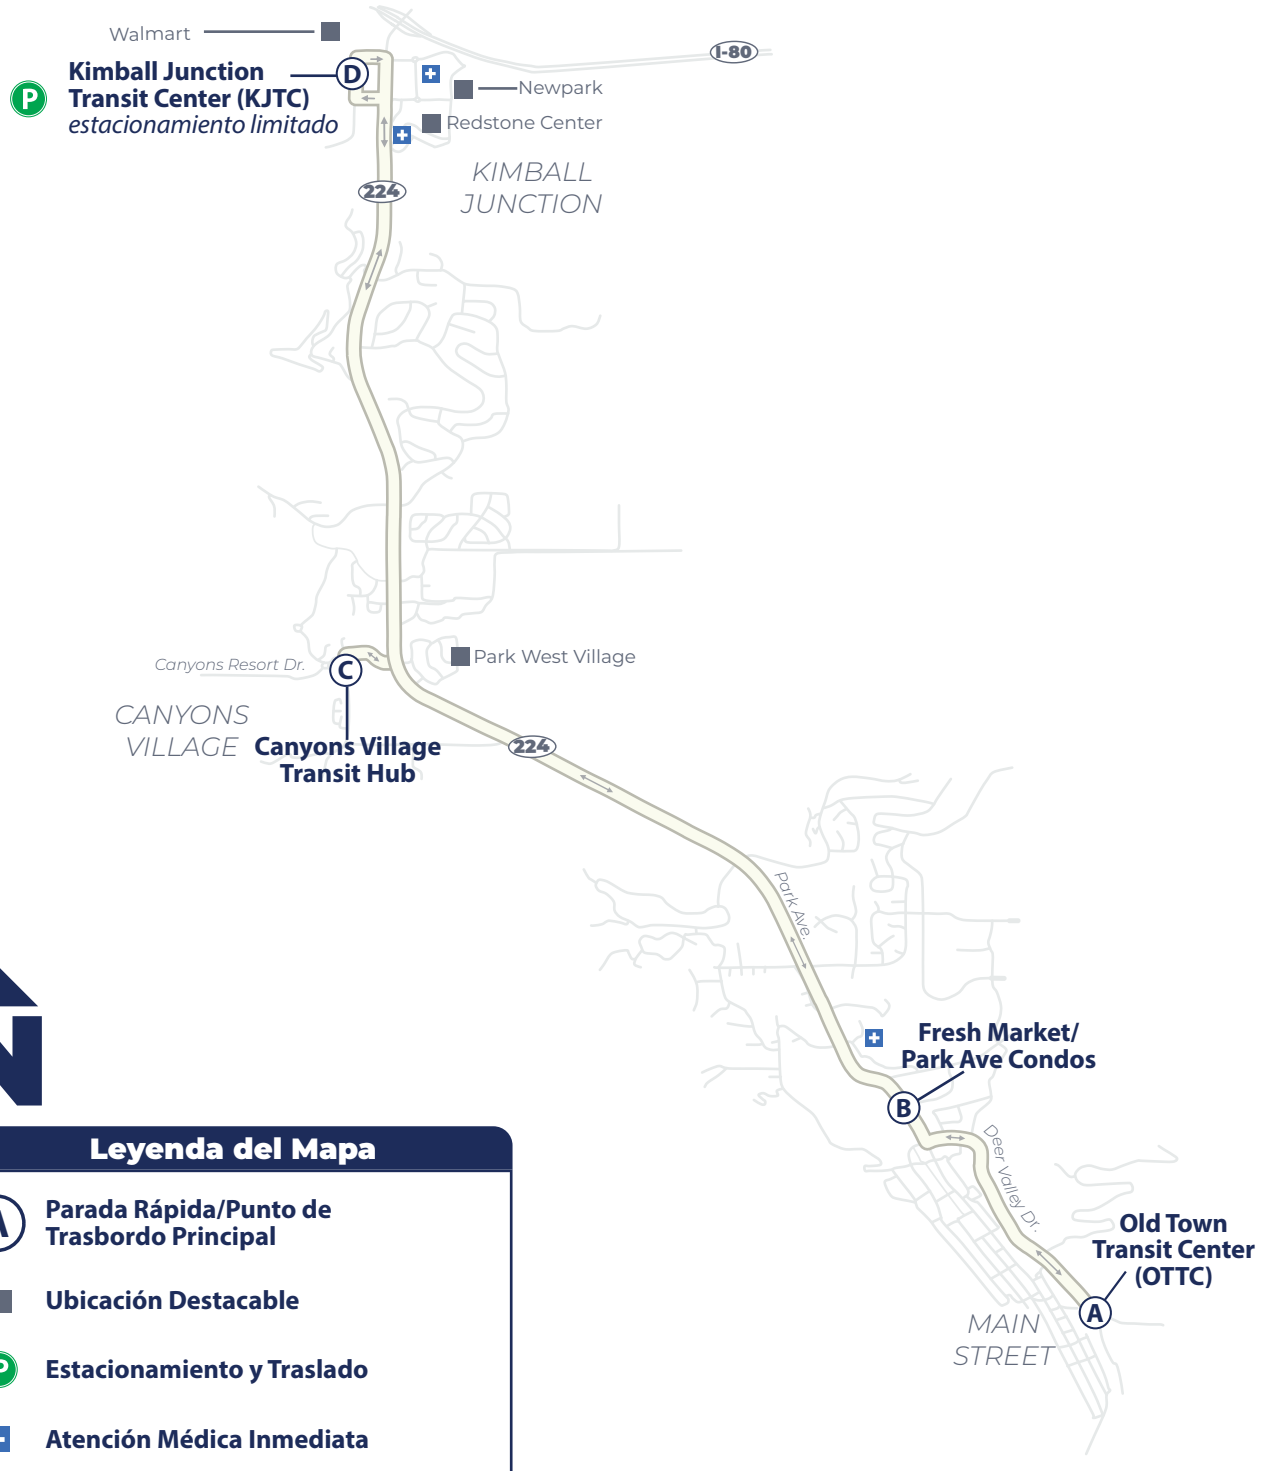

Horas: 6:40 AM-11:10 PM
Desde Old Town Transit Center (OTTC)
Siete días a la semana

Kimball Junction — Main Street Express

Cada 15-30 minutos

6:40 AM—7:10 PM: Cada 15 minutos
 7:10 PM—11:10 PM: Cada 30 minutos