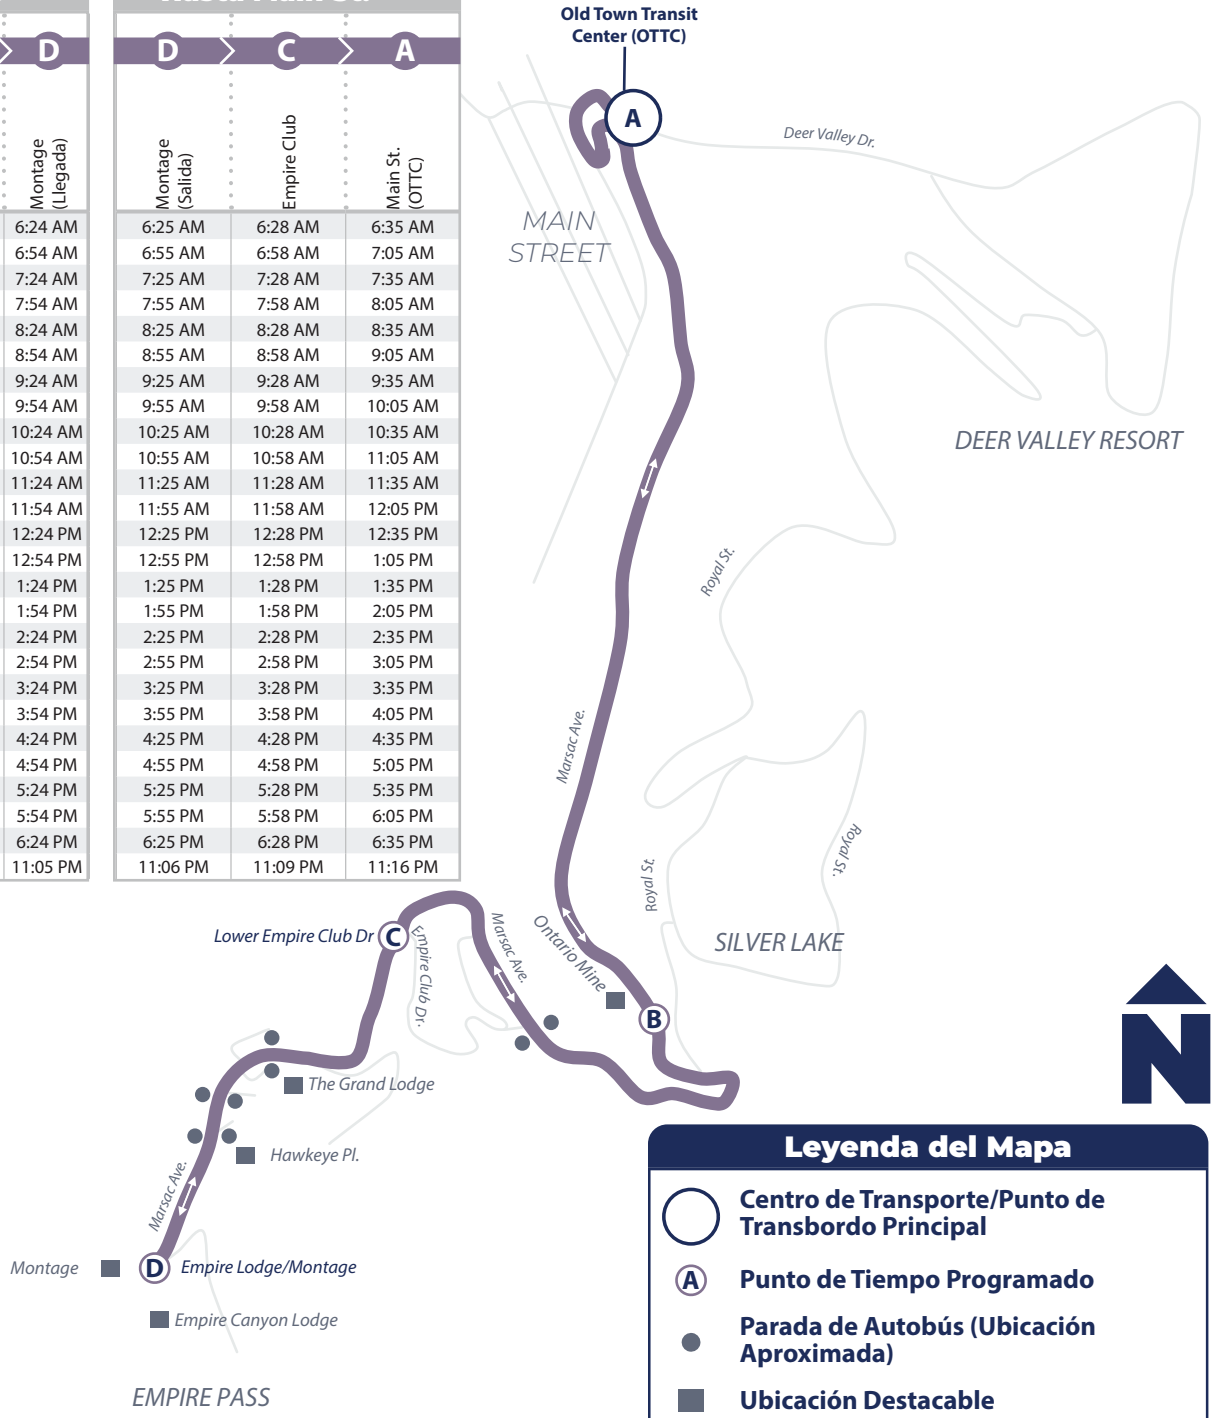

Hasta Main St.		
D	C	A
Montage (Salida)	Empire Club	Main St. (OTTC)
6:25 AM	6:28 AM	6:35 AM
6:55 AM	6:58 AM	7:05 AM
7:25 AM	7:28 AM	7:35 AM
7:55 AM	7:58 AM	8:05 AM
8:25 AM	8:28 AM	8:35 AM
8:55 AM	8:58 AM	9:05 AM
9:25 AM	9:28 AM	9:35 AM
9:55 AM	9:58 AM	10:05 AM
10:25 AM	10:28 AM	10:35 AM
10:55 AM	10:58 AM	11:05 AM
11:25 AM	11:28 AM	11:35 AM
11:55 AM	11:58 AM	12:05 PM
12:25 PM	12:28 PM	12:35 PM
12:55 PM	12:58 PM	1:05 PM
1:25 PM	1:28 PM	1:35 PM
1:55 PM	1:58 PM	2:05 PM
2:25 PM	2:28 PM	2:35 PM
2:55 PM	2:58 PM	3:05 PM
3:25 PM	3:28 PM	3:35 PM
3:55 PM	3:58 PM	4:05 PM
4:25 PM	4:28 PM	4:35 PM
4:55 PM	4:58 PM	5:05 PM
5:25 PM	5:28 PM	5:35 PM
5:55 PM	5:58 PM	6:05 PM
6:25 PM	6:28 PM	6:35 PM
11:06 PM	11:09 PM	11:16 PM

**Legenda del Mapa**

- Centro de Transporte/Punto de Transbordo Principal
- Punto de Tiempo Programado
- Parada de Autobús (Ubicación Aproximada)
- Ubicación Destacable