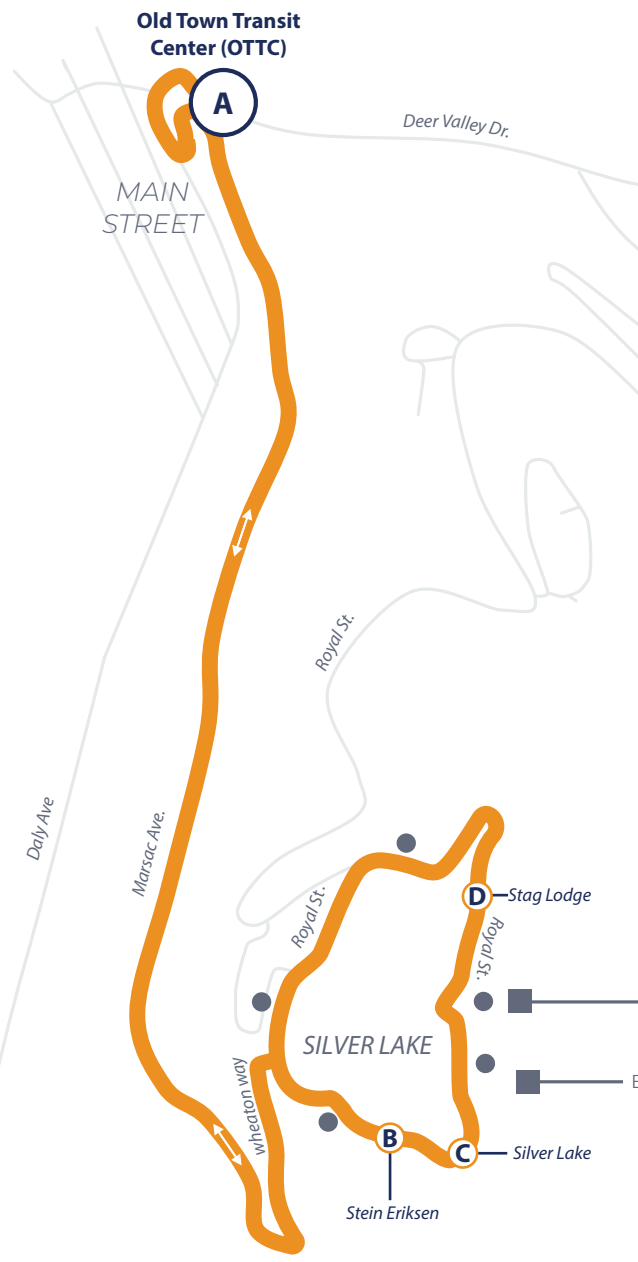

Horas: 6:14 AM-6:14 PM*
 Desde Old Town Transit Center (OTTC)
 Siete días a la semana**

**Main Street —
 Silver Lake Village**
 Cada 30 minutos

*Un viaje nocturno a las 10:34 PM
 **El servicio se reanuda el domingo 29 de mayo de 2022.

Hasta Silver Lake		
A	B	C
Main St. (OTTC)	Stein Eriksen	Silver Lake
6:14 AM	6:20 AM	6:22 AM
6:44 AM	6:50 AM	6:52 AM
7:14 AM	7:20 AM	7:22 AM
7:44 AM	7:50 AM	7:52 AM
8:14 AM	8:20 AM	8:22 AM
8:44 AM	8:50 AM	8:52 AM
9:14 AM	9:20 AM	9:22 AM
9:44 AM	9:50 AM	9:52 AM
10:14 AM	10:20 AM	10:22 AM
10:44 AM	10:50 AM	10:52 AM
11:14 AM	11:20 AM	11:22 AM
11:44 AM	11:50 AM	11:52 AM
12:14 PM	12:20 PM	12:22 PM
12:44 PM	12:50 PM	12:52 PM
1:14 PM	1:20 PM	1:22 PM
1:44 PM	1:50 PM	1:52 PM
2:14 PM	2:20 PM	2:22 PM
2:44 PM	2:50 PM	2:52 PM
3:14 PM	3:20 PM	3:22 PM
3:44 PM	3:50 PM	3:52 PM
4:14 PM	4:20 PM	4:22 PM
4:44 PM	4:50 PM	4:52 PM
5:14 PM	5:20 PM	5:22 PM
5:44 PM	5:50 PM	5:52 PM
6:14 PM	6:20 PM	6:22 PM
10:34 PM	10:40 PM	10:42 PM

Hasta Main St.		
C	D	A
Silver Lake	Stag Lodge	Main St. (OTTC)
6:22 AM	6:23 AM	6:32 AM
6:52 AM	6:53 AM	7:02 AM
7:22 AM	7:23 AM	7:32 AM
7:52 AM	7:53 AM	8:02 AM
8:22 AM	8:23 AM	8:32 AM
8:52 AM	8:53 AM	9:02 AM
9:22 AM	9:23 AM	9:32 AM
9:52 AM	9:53 AM	10:02 AM
10:22 AM	10:23 AM	10:32 AM
10:52 AM	10:53 AM	11:02 AM
11:22 AM	11:23 AM	11:32 AM
11:52 AM	11:53 AM	12:02 PM
12:22 PM	12:23 PM	12:32 PM
12:52 PM	12:53 PM	1:02 PM
1:22 PM	1:23 PM	1:32 PM
1:52 PM	1:53 PM	2:02 PM
2:22 PM	2:23 PM	2:32 PM
2:52 PM	2:53 PM	3:02 PM
3:22 PM	3:23 PM	3:32 PM
3:52 PM	3:53 PM	4:02 PM
4:22 PM	4:23 PM	4:32 PM
4:52 PM	4:53 PM	5:02 PM
5:22 PM	5:23 PM	5:32 PM
5:52 PM	5:53 PM	6:02 PM
6:22 PM	6:23 PM	6:32 PM
10:42 PM	10:43 PM	10:52 PM

Legenda del Mapa

- Centro de Transporte/Punto de Transbordo Principal
- Punto de Tiempo Programado
- Parada de Autobús (Ubicación Aproximada)
- Ubicación Destacable