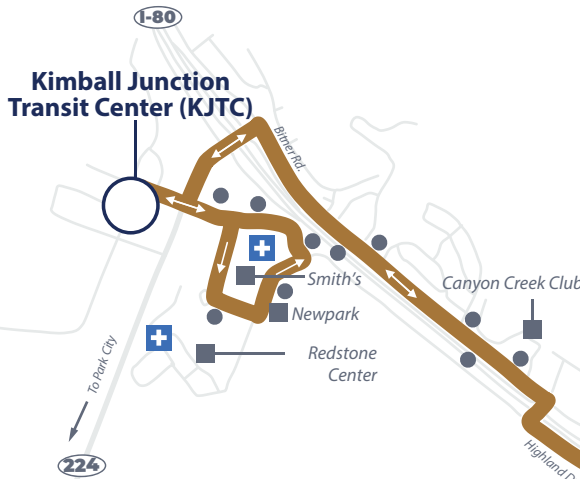

Operado por el Condado de Summit

Horas: **6:00 AM - 11:30 PM**

Desde Kimball Junction Transit Center (KJTC)

Trailside Loop

Circulator

Cada 15-30 minutos

¡Nuevo Aspecto, Mismas Paradas!

Este servicio reemplaza el anterior 8 Marrón. Operado por el Condado de Summit.

6:00 AM-8:00 AM: Servicio de 15 minutos

8:00 AM-11:30 PM: Servicio de 30 minutos

Más Información:

summitcounty.org/749/Transportation
(435) 631-9310

Trailside Loop

Kimball JCT. (KJTC)	Redstone	Newpark	Canyon Creek Club South	Highland Dr. & Silver Summit	Trailside Elementary	Canyon Creek Club (Norte)	Llega a Kimball JCT. (KJTC)
6:00 AM	6:03 AM	6:05 AM	6:09 AM	6:14 AM	6:16 AM	5:51 AM	5:58 AM
6:15 AM	6:18 AM	6:20 AM	6:24 AM	6:29 AM	6:31 AM	6:21 AM	6:28 AM
6:30 AM	6:33 AM	6:35 AM	6:39 AM	6:44 AM	6:46 AM	6:36 AM	6:43 AM
6:45 AM	6:48 AM	6:50 AM	6:54 AM	6:59 AM	7:01 AM	6:51 AM	6:58 AM
7:00 AM	7:03 AM	7:05 AM	7:09 AM	7:14 AM	7:16 AM	7:06 AM	7:13 AM
7:15 AM	7:18 AM	7:20 AM	7:24 AM	7:29 AM	7:31 AM	7:21 AM	7:28 AM
7:30 AM	7:33 AM	7:35 AM	7:39 AM	7:44 AM	7:46 AM	7:36 AM	7:43 AM
7:45 AM	7:48 AM	7:50 AM	7:54 AM	7:59 AM	8:01 AM	7:51 AM	7:58 AM
8:00 AM	8:03 AM	8:05 AM	8:09 AM	8:14 AM	8:16 AM	8:06 AM	8:13 AM
8:30 AM	8:33 AM	8:35 AM	8:39 AM	8:44 AM	8:46 AM	8:51 AM	8:58 AM
9:00 AM	9:03 AM	9:05 AM	9:09 AM	9:14 AM	9:16 AM	9:21 AM	9:28 AM
9:30 AM	9:33 AM	9:35 AM	9:39 AM	9:44 AM	9:46 AM	9:51 AM	9:58 AM
10:00 AM	10:03 AM	10:05 AM	10:09 AM	10:14 AM	10:16 AM	10:21 AM	10:28 AM
10:30 AM	10:33 AM	10:35 AM	10:39 AM	10:44 AM	10:46 AM	10:51 AM	10:58 AM
11:00 AM	11:03 AM	11:05 AM	11:09 AM	11:14 AM	11:16 AM	11:21 AM	11:28 AM
11:30 AM	11:33 AM	11:35 AM	11:39 AM	11:44 AM	11:46 AM	11:51 AM	11:58 AM
12:00 PM	12:03 PM	12:05 PM	12:09 PM	12:14 PM	12:16 PM	12:21 PM	12:28 PM
12:30 PM	12:33 PM	12:35 PM	12:39 PM	12:44 PM	12:46 PM	12:51 PM	12:58 PM
1:00 PM	1:03 PM	1:05 PM	1:09 PM	1:14 PM	1:16 PM	1:21 PM	1:28 PM
1:30 PM	1:33 PM	1:35 PM	1:39 PM	1:44 PM	1:46 PM	1:51 PM	1:58 PM
2:00 PM	2:03 PM	2:05 PM	2:09 PM	2:14 PM	2:16 PM	2:21 PM	2:28 PM
2:30 PM	2:33 PM	2:35 PM	2:39 PM	2:44 PM	2:46 PM	2:51 PM	2:58 PM
3:00 PM	3:03 PM	3:05 PM	3:09 PM	3:14 PM	3:16 PM	3:21 PM	3:28 PM
3:30 PM	3:33 PM	3:35 PM	3:39 PM	3:44 PM	3:46 PM	3:51 PM	3:58 PM
4:00 PM	4:03 PM	4:05 PM	4:09 PM	4:14 PM	4:16 PM	4:21 PM	4:28 PM
4:30 PM	4:33 PM	4:35 PM	4:39 PM	4:44 PM	4:46 PM	4:51 PM	4:58 PM
5:00 PM	5:03 PM	5:05 PM	5:09 PM	5:14 PM	5:16 PM	5:21 PM	5:28 PM
5:30 PM	5:33 PM	5:35 PM	5:39 PM	5:44 PM	5:46 PM	5:51 PM	5:58 PM
6:00 PM	6:03 PM	6:05 PM	6:09 PM	6:14 PM	6:16 PM	6:21 PM	6:28 PM
6:30 PM	6:33 PM	6:35 PM	6:39 PM	6:44 PM	6:46 PM	6:51 PM	6:58 PM
7:00 PM	7:03 PM	7:05 PM	7:09 PM	7:14 PM	7:16 PM	7:21 PM	7:28 PM
7:30 PM	7:33 PM	7:35 PM	7:39 PM	7:44 PM	7:46 PM	7:51 PM	7:58 PM
8:00 PM	8:03 PM	8:05 PM	8:09 PM	8:14 PM	8:16 PM	8:21 PM	8:28 PM
8:30 PM	8:33 PM	8:35 PM	8:39 PM	8:44 PM	8:46 PM	8:51 PM	8:58 PM
9:00 PM	9:03 PM	9:05 PM	9:09 PM	9:14 PM	9:16 PM	9:21 PM	9:28 PM
9:30 PM	9:33 PM	9:35 PM	9:39 PM	9:44 PM	9:46 PM	9:51 PM	9:58 PM
10:00 PM	10:03 PM	10:05 PM	10:09 PM	10:14 PM	10:16 PM	10:21 PM	10:28 PM
10:30 PM	10:33 PM	10:35 PM	10:39 PM	10:44 PM	10:46 PM	10:51 PM	10:58 PM
11:00 PM	11:03 PM	11:05 PM	11:09 PM	11:14 PM	11:16 PM	11:21 PM	11:28 PM
11:30 PM	11:33 PM	11:35 PM	11:39 PM	11:44 PM	--	--	--

Leyenda del mapa

- Centro de Tránsito/Punto de Transbordo Principal
- Parada de Autobús (ubicación aproximada)
- Ubicación Notable
- Atención Médica Inmediata