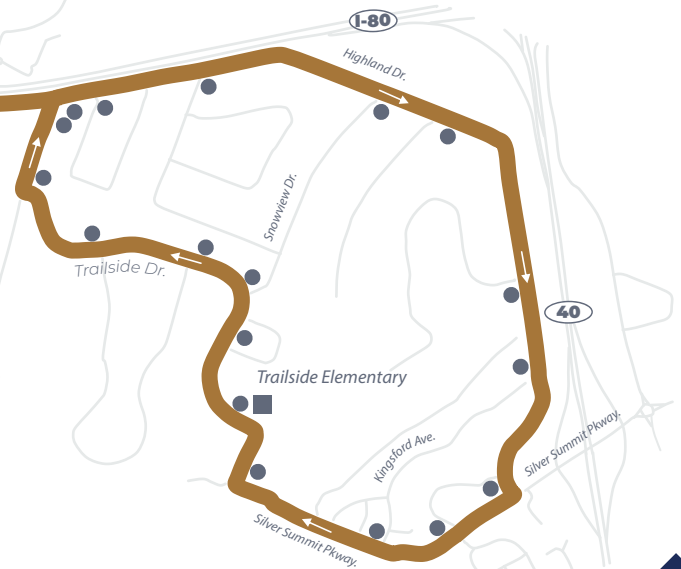

Operado por el Condado de Summit

Horas: **6:00 AM - 11:30 PM**

Desde Kimball Junction Transit Center (KJTC)

Trailside Loop

Circulator

Cada 15-30 minutos

¡Nuevo Aspecto, Mismas Paradas!

Este servicio reemplaza el anterior 8 Marrón. Operado por el Condado de Summit.

6:00 AM-8:00 AM: Servicio de 15 minutos

8:00 AM-11:30 PM: Servicio de 30 minutos

Más Información:

summitcounty.org/749/Transportation
(435) 631-9310

Trailside Loop

Kimball JCT. (KJTC)	Redstone	Newpark	Canyon Creek Club South	Highland Dr. & Silver Summit	Trailside Elementary	Canyon Creek Club (Norte)	Llega a Kimball JCT. (KJTC)
6:00 AM	6:03 AM	6:05 AM	6:09 AM	6:14 AM	6:16 AM	5:51 AM	5:58 AM
6:15 AM	6:18 AM	6:20 AM	6:24 AM	6:29 AM	6:31 AM	6:21 AM	6:28 AM
6:30 AM	6:33 AM	6:35 AM	6:39 AM	6:44 AM	6:46 AM	6:36 AM	6:43 AM
6:45 AM	6:48 AM	6:50 AM	6:54 AM	6:59 AM	7:01 AM	6:51 AM	6:58 AM
7:00 AM	7:03 AM	7:05 AM	7:09 AM	7:14 AM	7:16 AM	7:06 AM	7:13 AM
7:15 AM	7:18 AM	7:20 AM	7:24 AM	7:29 AM	7:31 AM	7:21 AM	7:28 AM
7:30 AM	7:33 AM	7:35 AM	7:39 AM	7:44 AM	7:46 AM	7:36 AM	7:43 AM
7:45 AM	7:48 AM	7:50 AM	7:54 AM	7:59 AM	8:01 AM	7:51 AM	7:58 AM
8:00 AM	8:03 AM	8:05 AM	8:09 AM	8:14 AM	8:16 AM	8:06 AM	8:13 AM
8:30 AM	8:33 AM	8:35 AM	8:39 AM	8:44 AM	8:46 AM	8:51 AM	8:58 AM
9:00 AM	9:03 AM	9:05 AM	9:09 AM	9:14 AM	9:16 AM	9:21 AM	9:28 AM
9:30 AM	9:33 AM	9:35 AM	9:39 AM	9:44 AM	9:46 AM	9:51 AM	9:58 AM
10:00 AM	10:03 AM	10:05 AM	10:09 AM	10:14 AM	10:16 AM	10:21 AM	10:28 AM
10:30 AM	10:33 AM	10:35 AM	10:39 AM	10:44 AM	10:46 AM	10:51 AM	10:58 AM
11:00 AM	11:03 AM	11:05 AM	11:09 AM	11:14 AM	11:16 AM	11:21 AM	11:28 AM
11:30 AM	11:33 AM	11:35 AM	11:39 AM	11:44 AM	11:46 AM	11:51 AM	11:58 AM
12:00 PM	12:03 PM	12:05 PM	12:09 PM	12:14 PM	12:16 PM	12:21 PM	12:28 PM
12:30 PM	12:33 PM	12:35 PM	12:39 PM	12:44 PM	12:46 PM	12:51 PM	12:58 PM
1:00 PM	1:03 PM	1:05 PM	1:09 PM	1:14 PM	1:16 PM	1:21 PM	1:28 PM
1:30 PM	1:33 PM	1:35 PM	1:39 PM	1:44 PM	1:46 PM	1:51 PM	1:58 PM
2:00 PM	2:03 PM	2:05 PM	2:09 PM	2:14 PM	2:16 PM	2:21 PM	2:28 PM
2:30 PM	2:33 PM	2:35 PM	2:39 PM	2:44 PM	2:46 PM	2:51 PM	2:58 PM
3:00 PM	3:03 PM	3:05 PM	3:09 PM	3:14 PM	3:16 PM	3:21 PM	3:28 PM
3:30 PM	3:33 PM	3:35 PM	3:39 PM	3:44 PM	3:46 PM	3:51 PM	3:58 PM
4:00 PM	4:03 PM	4:05 PM	4:09 PM	4:14 PM	4:16 PM	4:21 PM	4:28 PM
4:30 PM	4:33 PM	4:35 PM	4:39 PM	4:44 PM	4:46 PM	4:51 PM	4:58 PM
5:00 PM	5:03 PM	5:05 PM	5:09 PM	5:14 PM	5:16 PM	5:21 PM	5:28 PM
5:30 PM	5:33 PM	5:35 PM	5:39 PM	5:44 PM	5:46 PM	5:51 PM	5:58 PM
6:00 PM	6:03 PM	6:05 PM	6:09 PM	6:14 PM	6:16 PM	6:21 PM	6:28 PM
6:30 PM	6:33 PM	6:35 PM	6:39 PM	6:44 PM	6:46 PM	6:51 PM	6:58 PM
7:00 PM	7:03 PM	7:05 PM	7:09 PM	7:14 PM	7:16 PM	7:21 PM	7:28 PM
7:30 PM	7:33 PM	7:35 PM	7:39 PM	7:44 PM	7:46 PM	7:51 PM	7:58 PM
8:00 PM	8:03 PM	8:05 PM	8:09 PM	8:14 PM	8:16 PM	8:21 PM	8:28 PM
8:30 PM	8:33 PM	8:35 PM	8:39 PM	8:44 PM	8:46 PM	8:51 PM	8:58 PM
9:00 PM	9:03 PM	9:05 PM	9:09 PM	9:14 PM	9:16 PM	9:21 PM	9:28 PM
9:30 PM	9:33 PM	9:35 PM	9:39 PM	9:44 PM	9:46 PM	9:51 PM	9:58 PM
10:00 PM	10:03 PM	10:05 PM	10:09 PM	10:14 PM	10:16 PM	10:21 PM	10:28 PM
10:30 PM	10:33 PM	10:35 PM	10:39 PM	10:44 PM	10:46 PM	10:51 PM	10:58 PM
11:00 PM	11:03 PM	11:05 PM	11:09 PM	11:14 PM	11:16 PM	11:21 PM	11:28 PM
11:30 PM	11:33 PM	11:35 PM	11:39 PM	11:44 PM	--	--	--

Leyenda del mapa

- Centro de Tránsito/Punto de Transbordo Principal
- Parada de Autobús (ubicación aproximada)
- Ubicación Notable
- Atención Médica Inmediata