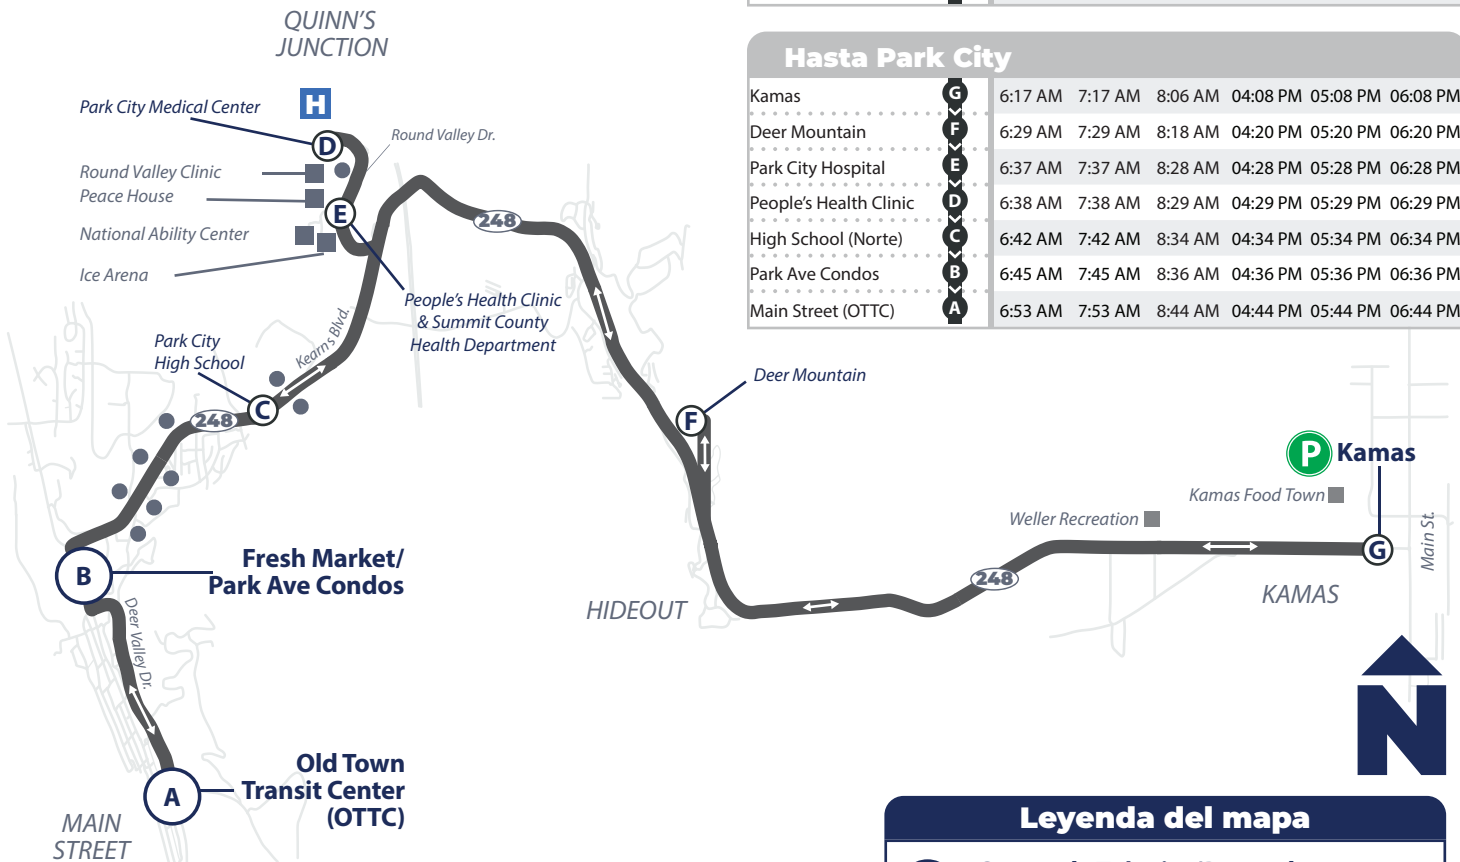

Horas: **5:42 AM - 5:35 PM**  
 Desde Old Town Transit Center (OTTC)

# Park City hasta Kamas "Commuter" 6 viajes diarios

## Hasta Kamas

Main Street (OTTC)	<b>A</b>	5:42 AM	6:42 AM	7:30 AM	03:35 PM	04:35 PM	05:35 PM
Fresh Market	<b>B</b>	5:46 AM	6:46 AM	7:34 AM	03:39 PM	04:39 PM	05:39 PM
High School (Sur)	<b>C</b>	5:48 AM	6:48 AM	7:36 AM	03:41 PM	04:41 PM	05:41 PM
Park City Hospital	<b>D</b>	5:55 AM	6:55 AM	7:43 AM	03:48 PM	04:48 PM	05:48 PM
People's Health Clinic	<b>E</b>	5:56 AM	6:56 AM	7:44 AM	03:49 PM	04:49 PM	05:49 PM
Deer Mountain	<b>F</b>	6:04 AM	7:04 AM	7:52 AM	03:57 PM	04:57 PM	05:57 PM
Kamas	<b>G</b>	6:17 AM	7:17 AM	8:06 AM	04:08 PM	05:08 PM	06:08 PM

## Leyenda del mapa

- Centro de Tránsito/Punto de Transbordo Principal
- Punto de tiempo
- Parada de Autobús (ubicación aproximada)
- Ubicación Notable
- Estacionamiento y Traslado
- Hospital