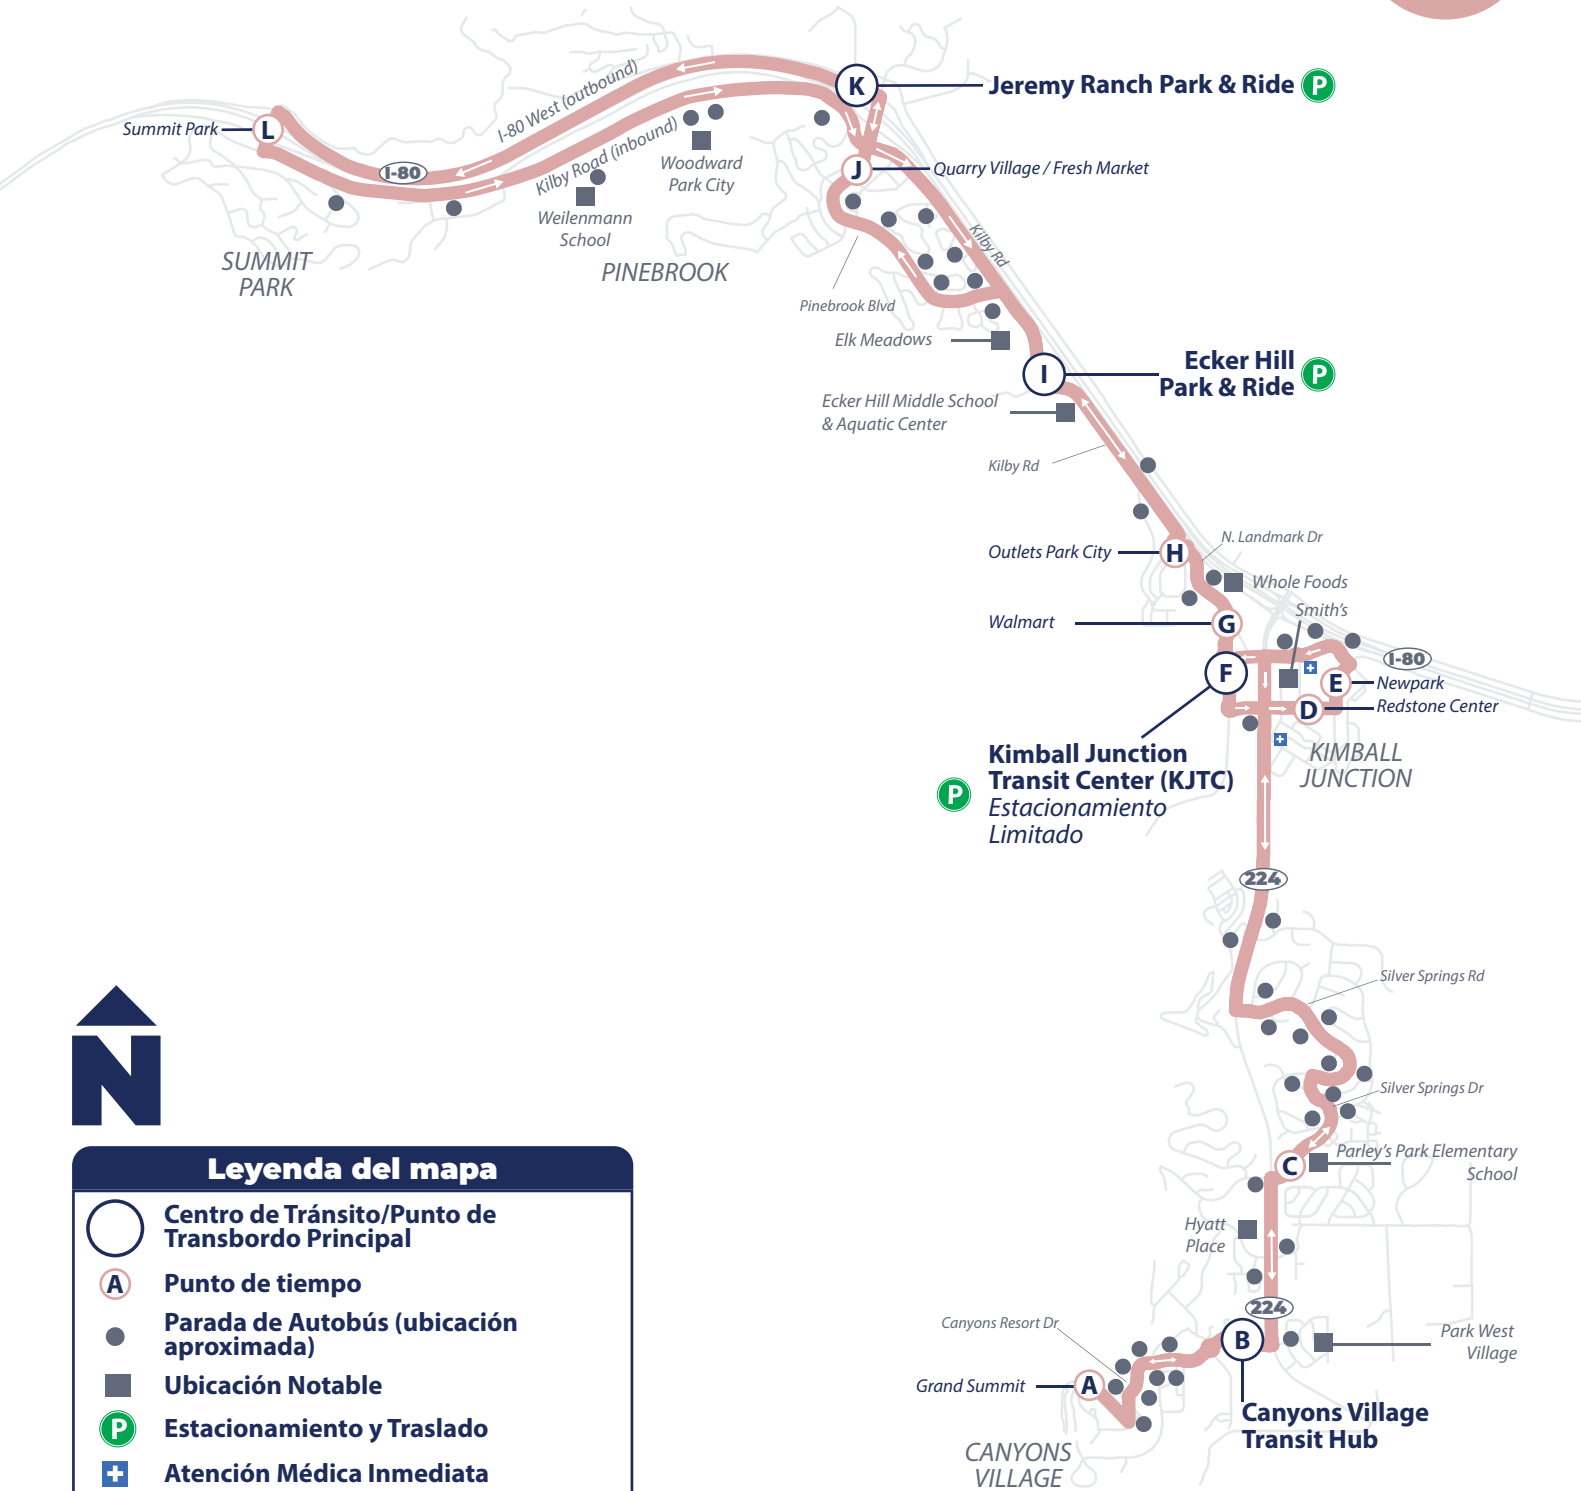

Horas: **5:45 AM—10:45 PM**
Desde Grand Summit

Summit Park hasta Canyons Village

Cada 30 minutos

Legenda del mapa

-  Centro de Tránsito/Punto de Transbordo Principal
-  Punto de tiempo
-  Parada de Autobús (ubicación aproximada)
-  Ubicación Notable
-  Estacionamiento y Traslado
-  Atención Médica Inmediata