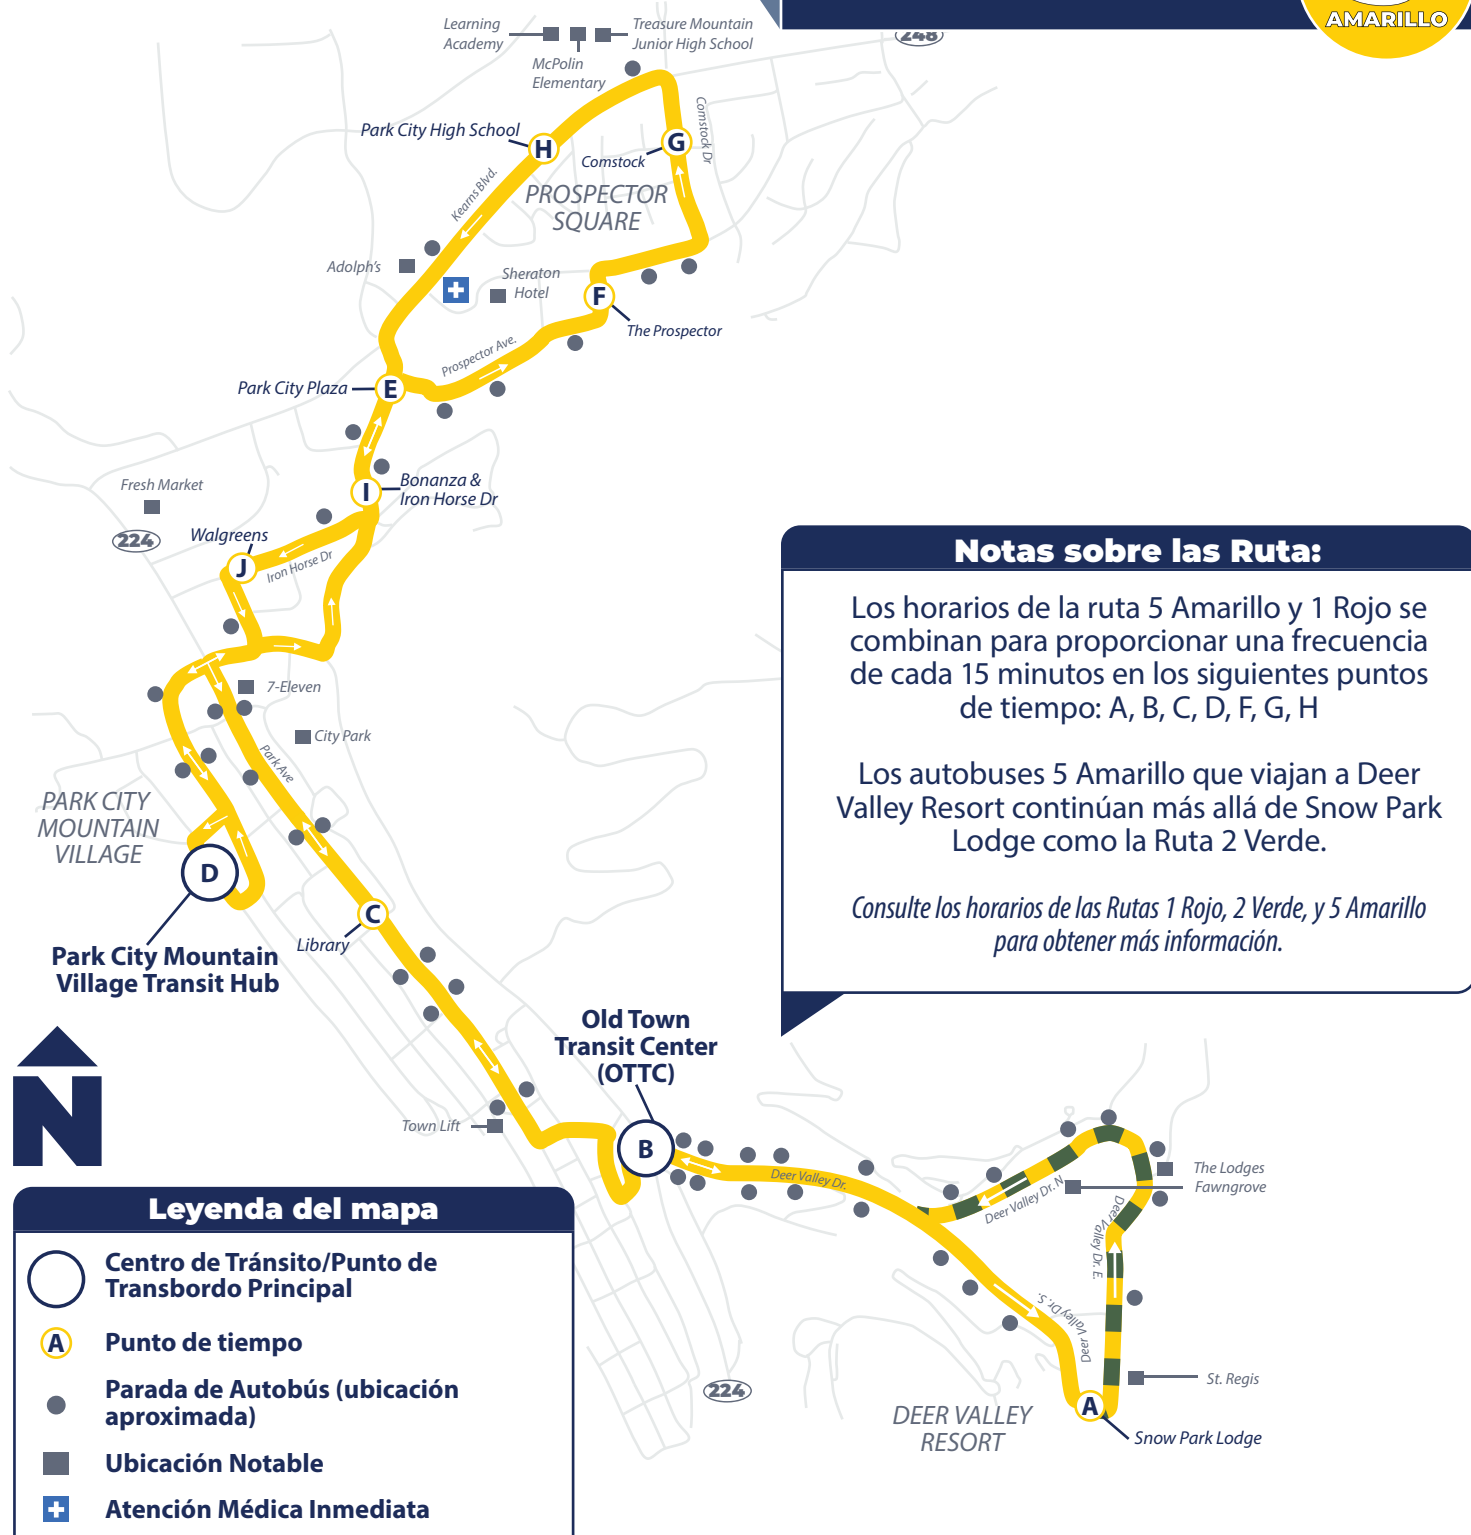

Horas: **6:50 AM—11:20 PM**  
Desde Old Town Transit Center (OTTC)

**Prospector Square hasta  
Deer Valley Resort**  
Cada 30 minutos

Horas: **6:50 AM—11:20 PM**  
 Desde Old Town Transit Center (OTTC)

**Prospector Square hasta  
 Deer Valley Resort**  
 Cada 30 minutos