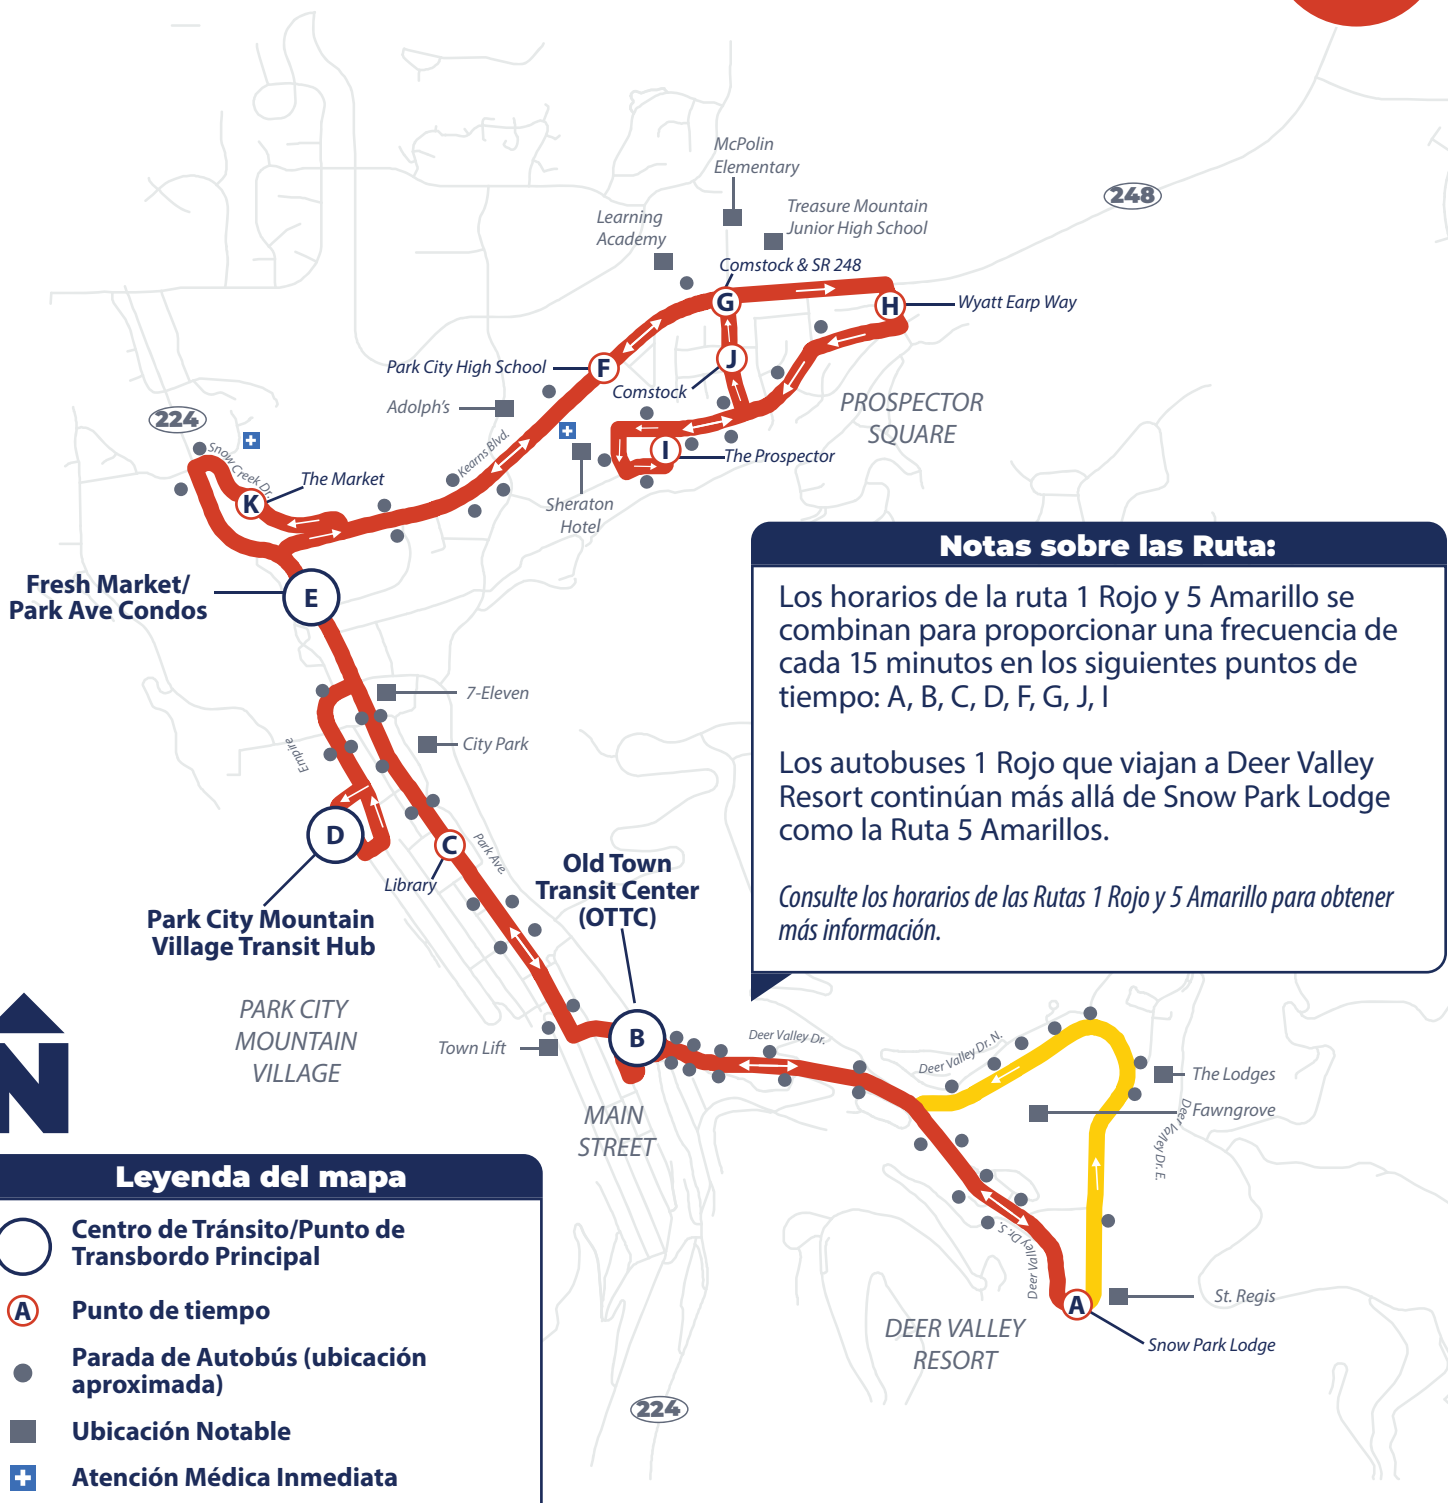

Horas: **7:00 AM—11:00 PM**
Desde Old Town Transit Center (OTTC)

Prospector Square hasta Deer Valley Resort

Cada 30 minutos

Horas: **7:00 AM—11:00 PM**
Desde Old Town Transit Center (OTTC)

Prospector Square hasta Deer Valley Resort